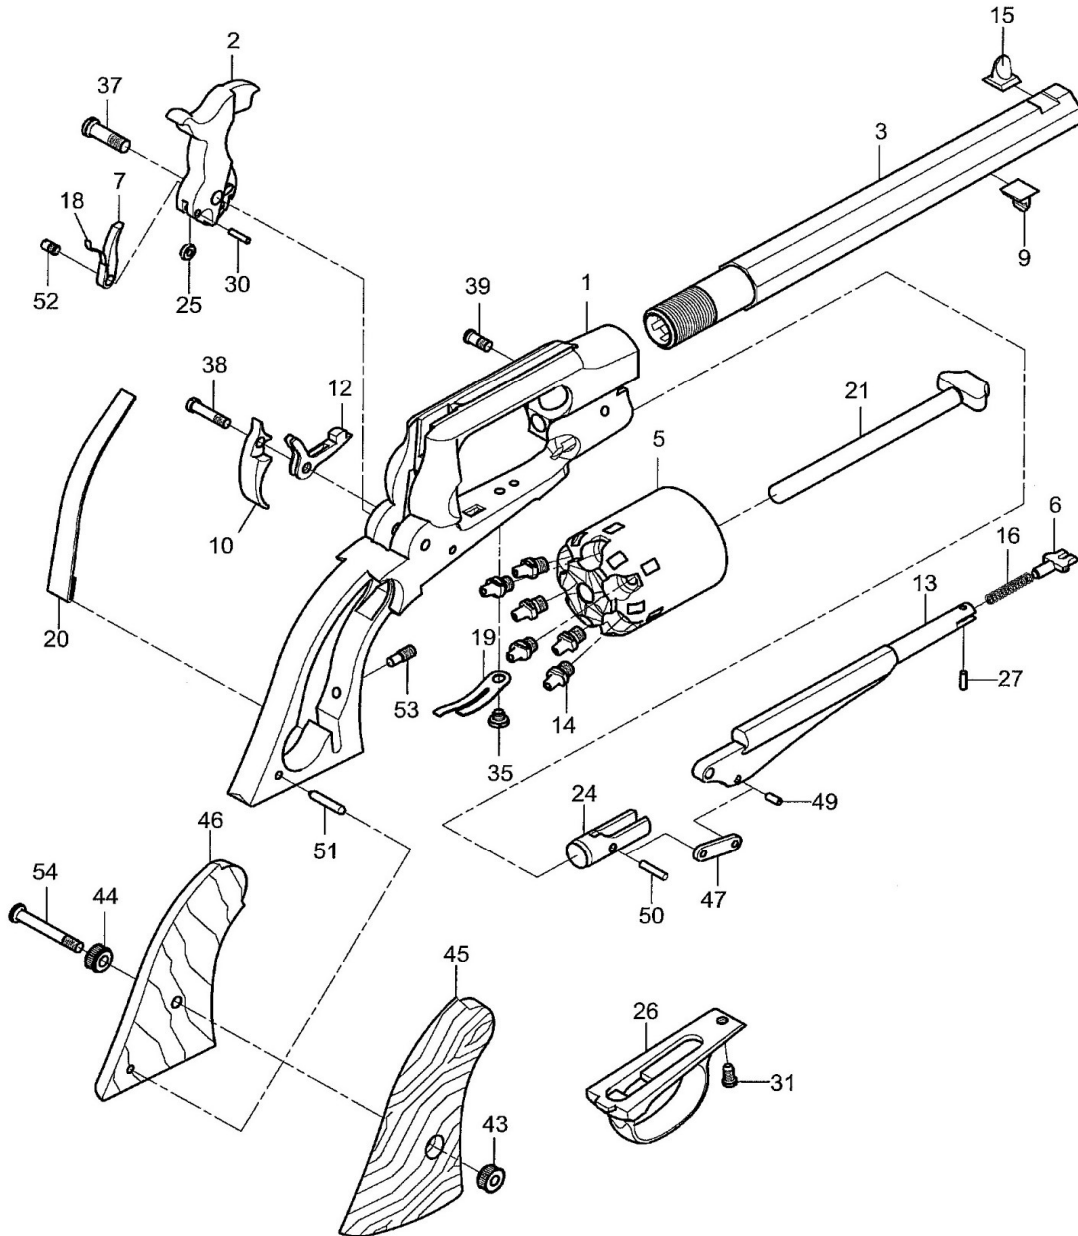

1858 NEW ARMY

1858 NEW ARMY

#	Code	Q.ty	Description
1	0107001	1	Frame
2	A0107002	1	Improved Hammer Assembly
3	0100003	1	Barrel 8".44
5	A0100005	1	.44 Cylinder Assembly
7	A0100007	1	Hand Assembly
9	0100009	1	Barrel Stud
10	0100010	1	Trigger
12	0100012	1	Bolt
13	A0100013	1	8" Loading Lever Assembly
15	0100015	1	Sight
19	0100019	1	Trigger Bolt Spring
20	0100020	1	Mainspring
21	0100021	1	Base Pin
26	1000026	1	Triggerguard
31	0100031	1	Trigger Guard Screw
35	0100035	1	Trigger Bolt Spring Screw
37	0107037	1	Hammer Screw
38	0100038	1	Trigger Screw
39	0100039	1	Loading Lever Screw
43	0100043	1	Right Grip Nut
44	0100044	1	Left Grip Nut
45	1000045	1	Right Grip- 1858 Rem. & Conversion
46	1000046	1	Left Grip- 1858 Rem. & Conversion
51	0100051	1	Grip Pin
52	0100052	1	Hand Screw
53	0100053	1	Mainspring Screw
54	1000054	1	Grip Screw