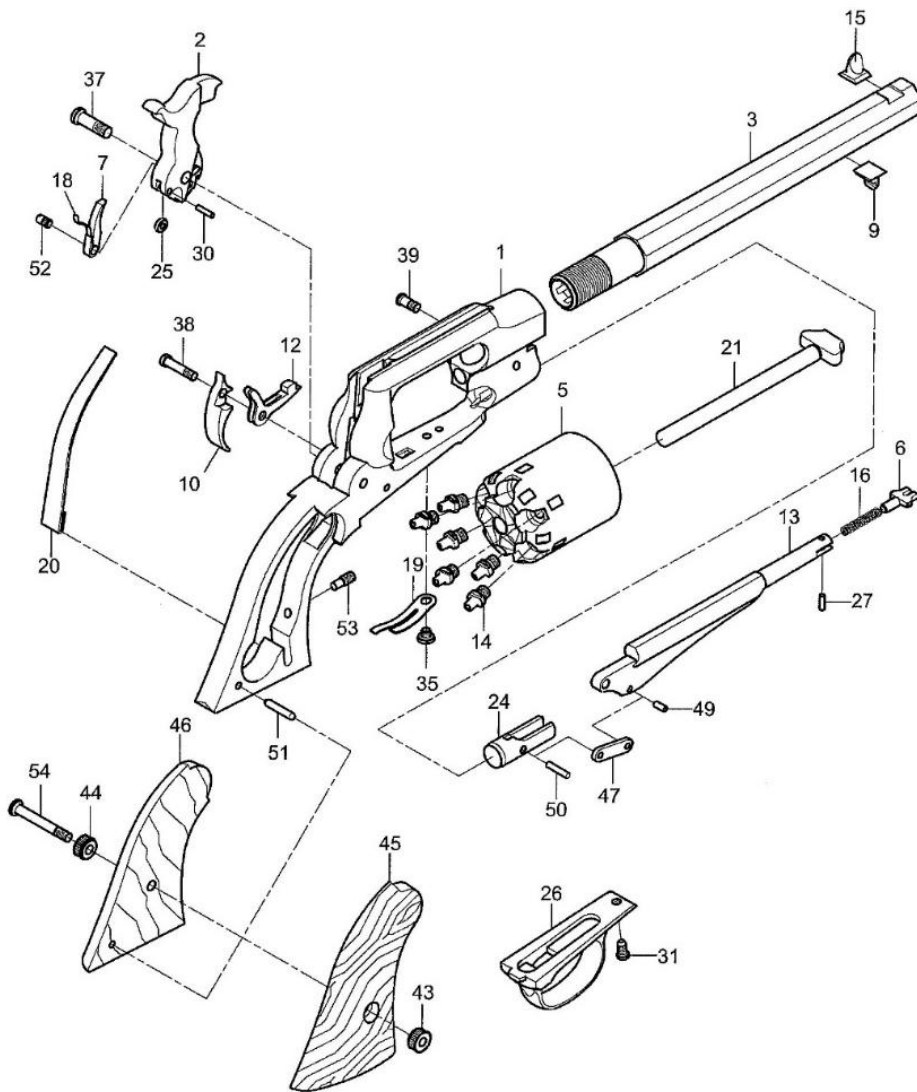

1858 NEW ARMY 8"

#	Code	Q.ty	Description
1	0107001	1	Frame
2	A0107002	1	Improved Hammer Assembly
3	0100003	1	8" Barrel.44
5	A0100005	1	.44 Cylinder Assembly
7	A0100007	1	Hand Assembly
9	0100009	1	Barrel Stud
10	0100010	1	Trigger
12	0100012	1	Bolt
13	A0100013	1	8" .44 Loading Lever Assembly
15	0100015	1	Sight
19	0100019	1	Trigger Bolt Spring
20	0100020	1	Main Spring
21	0100021	1	Base Pin
26	1000026	1	Triggerguard
31	0100031	1	Triggerguard Screw
35	0100035	1	Trigger Bolt Spring Screw
37	0107037	1	Hammer Screw
38	0100038	1	Trigger Screw
39	0100039	1	Loading Lever Screw
43	0100043	1	Right Grip Nut
44	0100044	1	Left Grip Nut
45	1000045	1	Right Grip
46	1000046	1	Left Grip
51	0100051	1	Grip Pin
52	0100052	1	Hand Screw
53	1000053	1	Main Spring Screw
54	1000054	1	Grip Screw