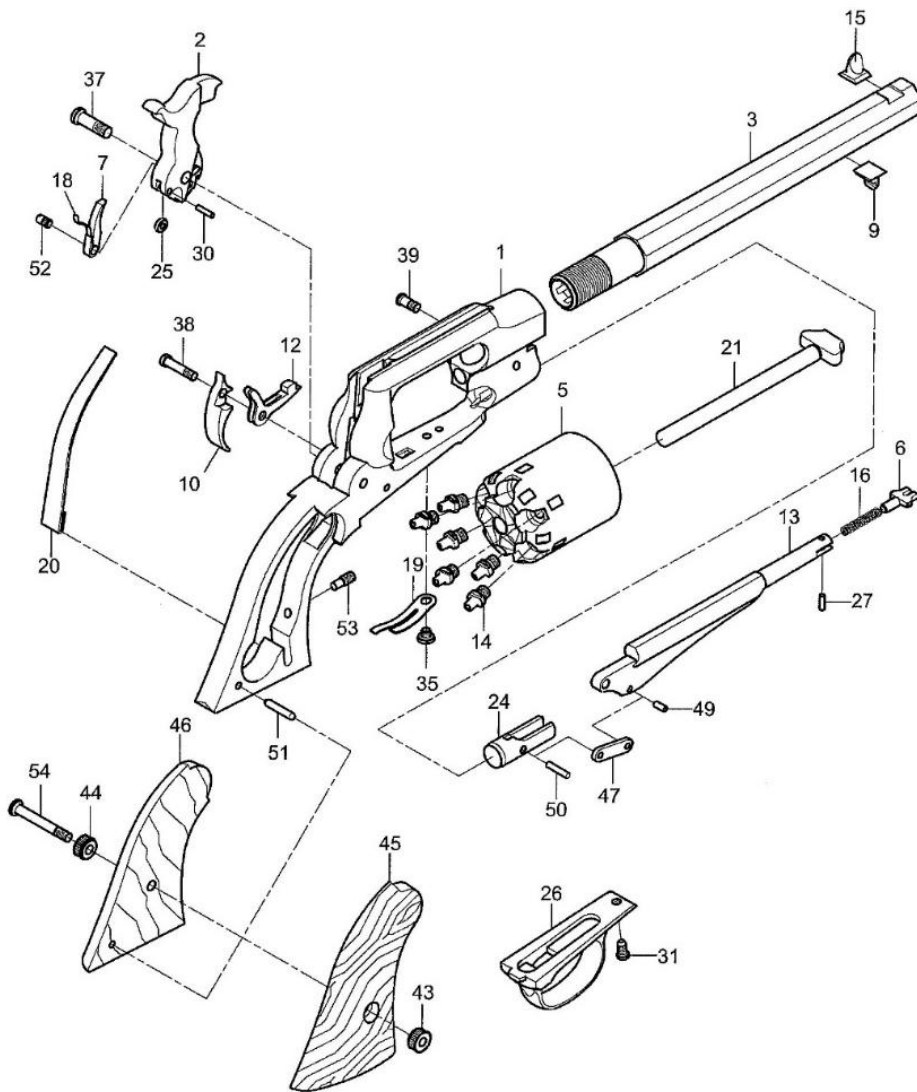

1858 NEW ARMY 5 1/2"

#	Code	Q.ty	Description
1	0107001	1	Frame
2	A0107002	1	Improved Hammer Assembly
3	0105003	1	5 1/2" Barrel .44
5	A0100005	1	.44 Cylinder Assembly
7	A0100007	1	Hand Assembly
9	0100009	1	Barrel Stud
10	0100010	1	Trigger
12	0100012	1	Bolt
13	A0105013	1	5 1/2" Loading Lever Assembly
15	0100015	1	Sight
19	0100019	1	Trigger Bolt Spring
20	0100020	1	Main Spring
21	0100021	1	Base Pin
26	1000026	1	Triggerguard
31	0100031	1	Triggerguard crew
35	0100035	1	Trigger Bolt Spring Screw
37	0107037	1	Hammer Screw
38	0100038	1	Trigger Screw
39	0100039	1	Loading Lever Screw
43	0100043	1	Right Grip Nut
44	0100044	1	Left Grip Nut
45	1000045	1	Right Grip
46	1000046	1	Left Grip
51	0100051	1	Grip Pin
52	0100052	1	Hand Screw
53	1000053	1	Main Spring Screw
54	1000054	1	Grip Screw