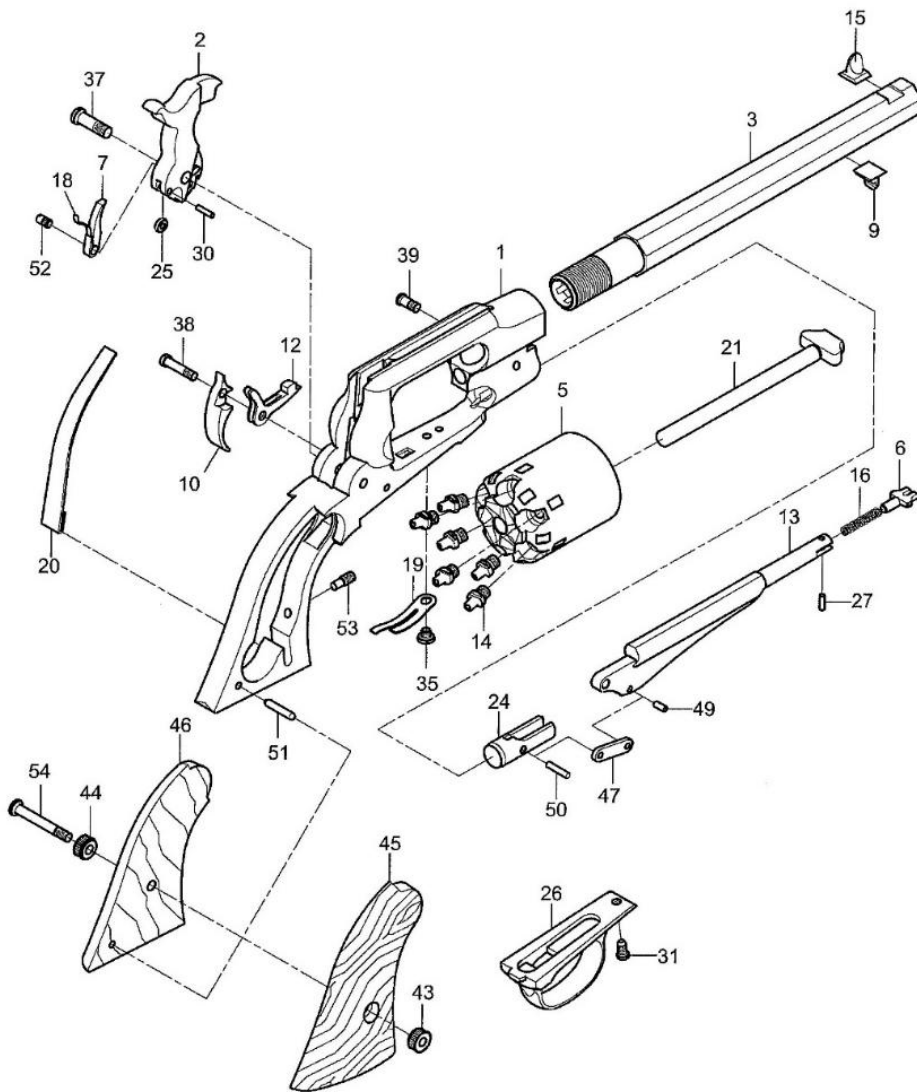

# 1858 NEW ARMY 8"

— STAINLESS STEEL —

#	Code	Q.ty	Description
1	0102001	1	SS Frame
2	A0102002	1	SS Hammer Assembly
3	0102003	1	8" SS Barrel .44
5	A0102005	1	SS .44 Cylinder Assembly
7	A0100007	1	Hand Assembly
9	0102009	1	SS Barrel Stud
10	0102010	1	SS Trigger
12	0100012	1	Bolt
13	A0102013	1	8" SS Loading Lever Assembly
15	0102015	1	SS Sight
19	0100019	1	Trigger Bolt Spring
20	0100020	1	Main Spring
21	0102021	1	SS Base Pin
26	0102026	1	Triggerguard
31	0102031	1	SS Trigger Screw
35	0102035	1	Trigger Bolt Spring Screw
37	0102037	1	SS Hammer Screw
38	0102038	1	SS Trigger Screw
39	0102039	1	SS Loading Lever Screw
43	0100043	1	Right Grip Nut
44	0100044	1	Left Grip Nut
45	0102045	1	Right Grip
46	0102046	1	Left Grip
51	0100051	1	Grip Pin
52	0100052	1	Hand Screw
53	0102053	1	Mainspring Screw
54	0102054	1	SS Grip Screw